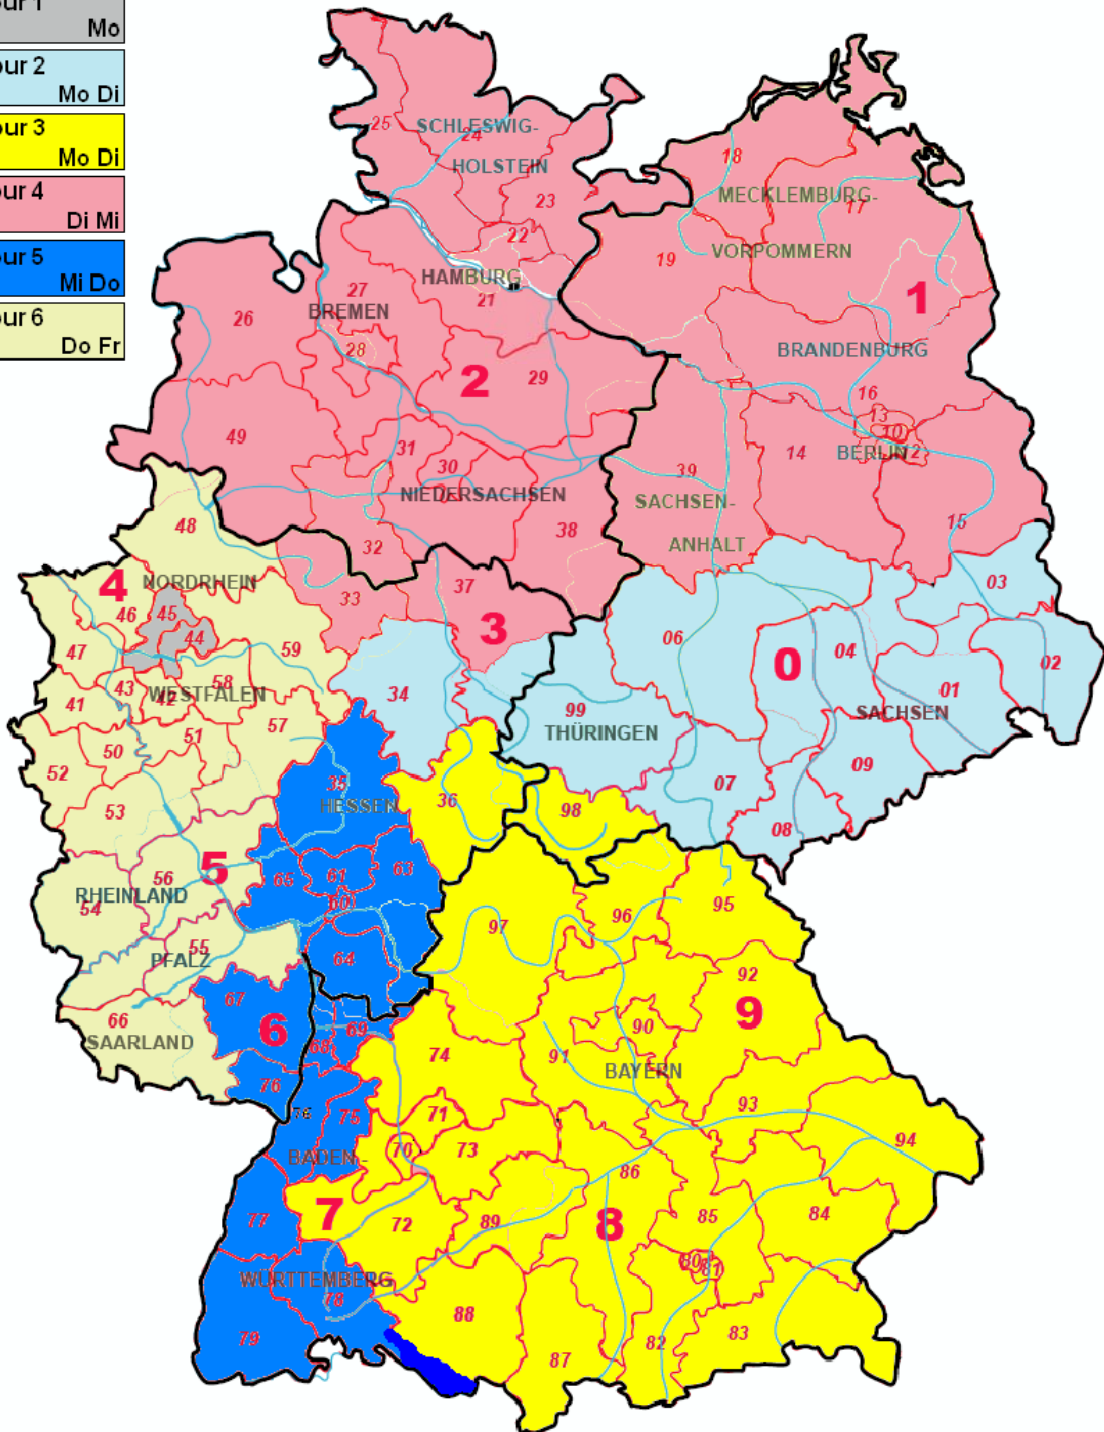

Tourenplan

Diese 6 Touren werden mit bis zu 15 Lkw gefahren.
Bei Erfordernis müssen wir uns (auch kurzfristige) Änderungen vorbehalten.
Baustellenbelieferung nach Vereinbarung im Rahmen dieses Tourenplanes.
Deutsche Inseln bis Festland-Inselspediteur, Halbinseln nach Vereinbarung.

Tour 1	Mo
Tour 2	Mo Di
Tour 3	Mo Di
Tour 4	Di Mi
Tour 5	Mi Do
Tour 6	Do Fr

Terminauskünfte

... erteilt Ihr Auftragsbearbeiter oder ...

REINÆRDT Türen GmbH
Koppelweg 3
D-26683 Saterland - Ramsloh
Fon +49 4498 85 490
Fax +49 4498 85 409
info@reinaerdtd.de